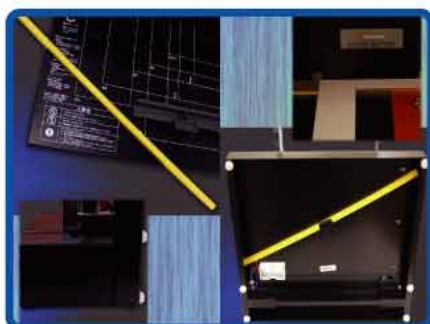

# 噂の折りたためる断裁機… さらに進化して登場！

200DX は小型軽量…さらに折りたたみ可能！

女子でも軽々持ち運べます。  
17センチの隙間があればタテ置き収納可。

断裁能力 20%アップ…18mm までカット！

断裁厚が 3mm アップ。ステージの強化で、180DX に比べて 20%効率アップ。女性でも軽々とカットできます。

メンテナンスパック登場…プロにお任せ！

保守も安心！刃物の研磨から部品交換まで工場任せ。  
新品同様でご帰宅。

200DX は国産品…刃物の切れ味が断然違います！

刃物には SK-H 材 (ハイス) を使用。まさに日本刀の切れ味。  
パーツも組立てもすべて国内工場製。安心の逸品です。

新機能も豊富…ユーザー様の声にお応えします！

200DX の新機能！  
・刃受け木ホルダー (底面)  
・保護パッド (底面 / 側面) の採用で机に傷つきません。  
もちろん LED カットライン表示など、従来の機能もそのまま。

自炊断裁機スタックカッター 200DX 仕様

サイズ	使用時	400 (W) x 340 (D) x 420 (H) mm
	ハンドル収納時	400 (W) x 340 (D) x 170 (H) mm (安全装置を含む)
	立て置き収納時	400 (W) x 170 (D) x 395 (H) mm
本体の重さ		約 9.8kg ケース収納時：約 11kg
定価		オープン価格
断裁寸法	厚さ	18mm (PPC 用紙 <0.09mm 厚で換算> 約 200 枚)
	幅	306mm (A 4 ヨコ対応)
カットライン表示		赤色 LED 使用：単三電池二本付属
運搬用カートン寸法		460 (W) x 215 (D) x 450 (H) mm (手揚げ仕様)