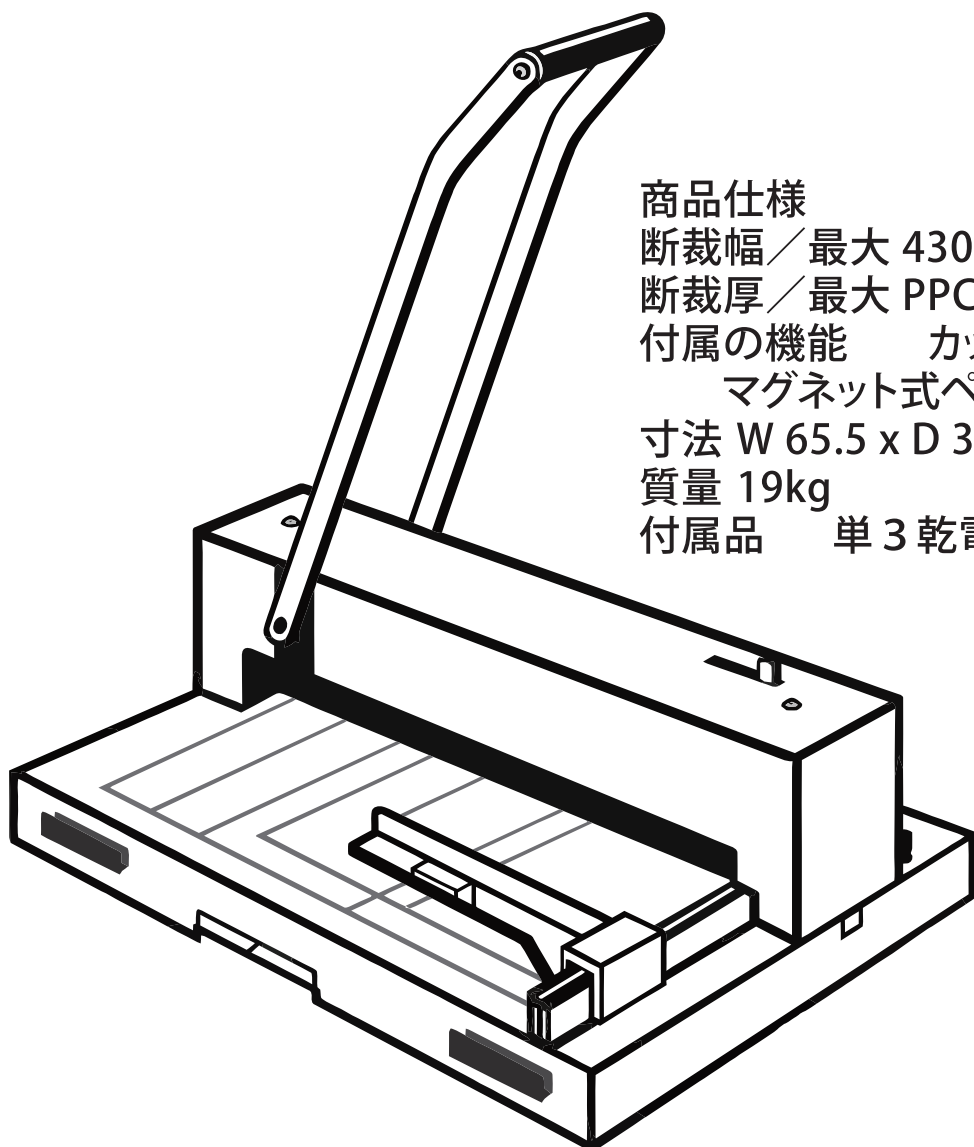

# 220DX

A3が断裁できるパーソナル断裁機

Made in JAPAN

収納時

**Durodex**

# 220DX

自炊用 ベストセラー断裁機  
「Durodex 200DX」の大型版

折りたためばコンパクトに収納可能 持ち運びにも便利  
A3のPPC用紙を最大180枚までカットできるパーソナルユース断裁機です  
国内生産品! メンテナンスも国内工場你放心!  
LEDによるカットライン表示機能付  
安全ロック機能付(ロック解除しないと刃が下りません)

## 商品仕様

断裁幅 / 最大 430mm(A3長辺サイズ)

断裁厚 / 最大 PPC用紙180枚

付属の機能 カットライン表示・安全ロック装置・  
マグネット式ペーパーガイド・受木ホルダー

寸法 W 65.5 x D 36 x H 18 cm

質量 19kg

付属品 単3乾電池 2個